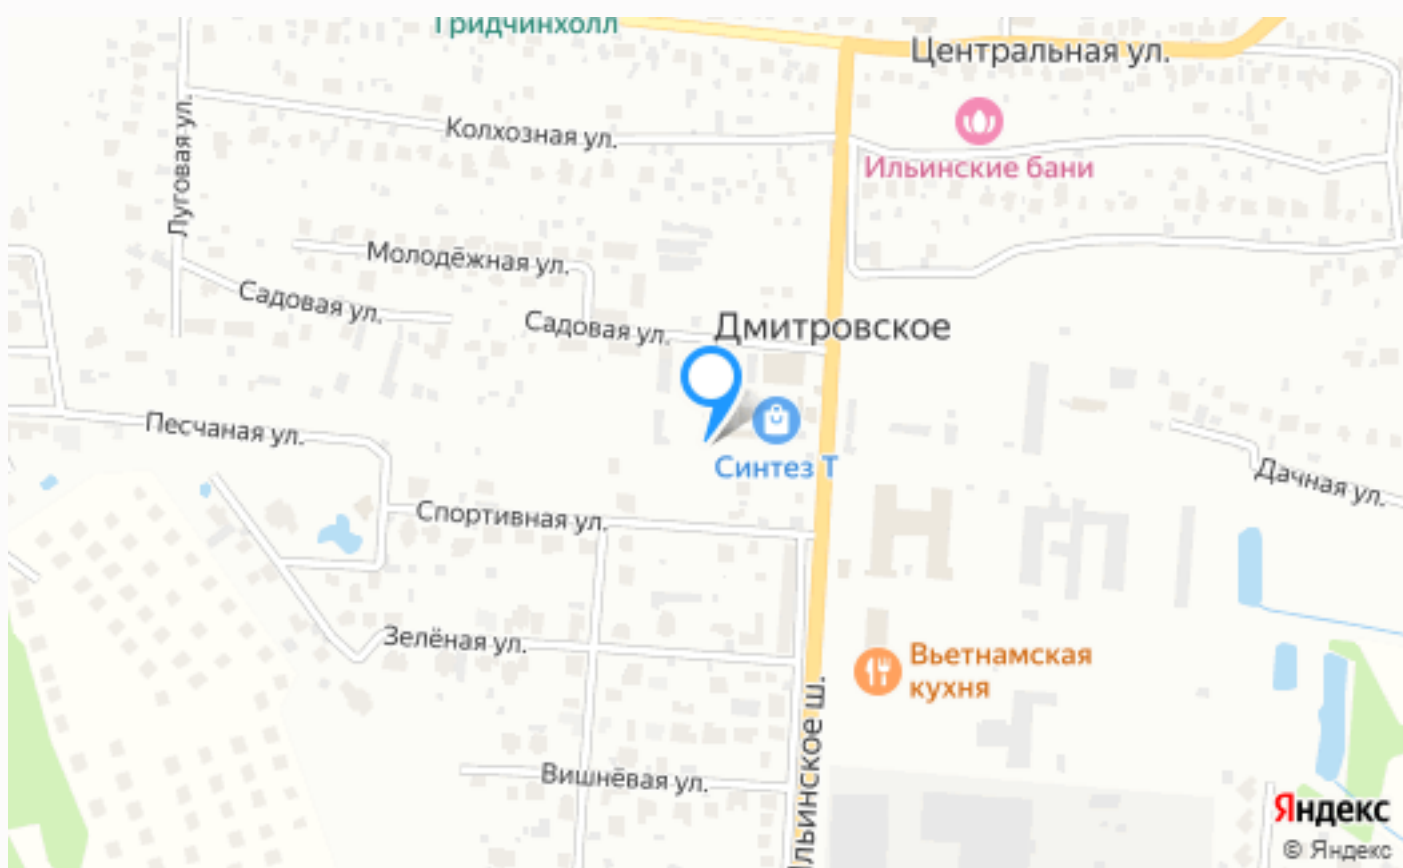

## ДОМ В С ДМИТРОВСКОЕ

Продается дом под ключ в шаговой доступности от р. Истра. В непосредственной близости находятся обширная инфраструктура Ильинского ш., включая образовательные и медицинские учреждения, магазины и фитнес центры