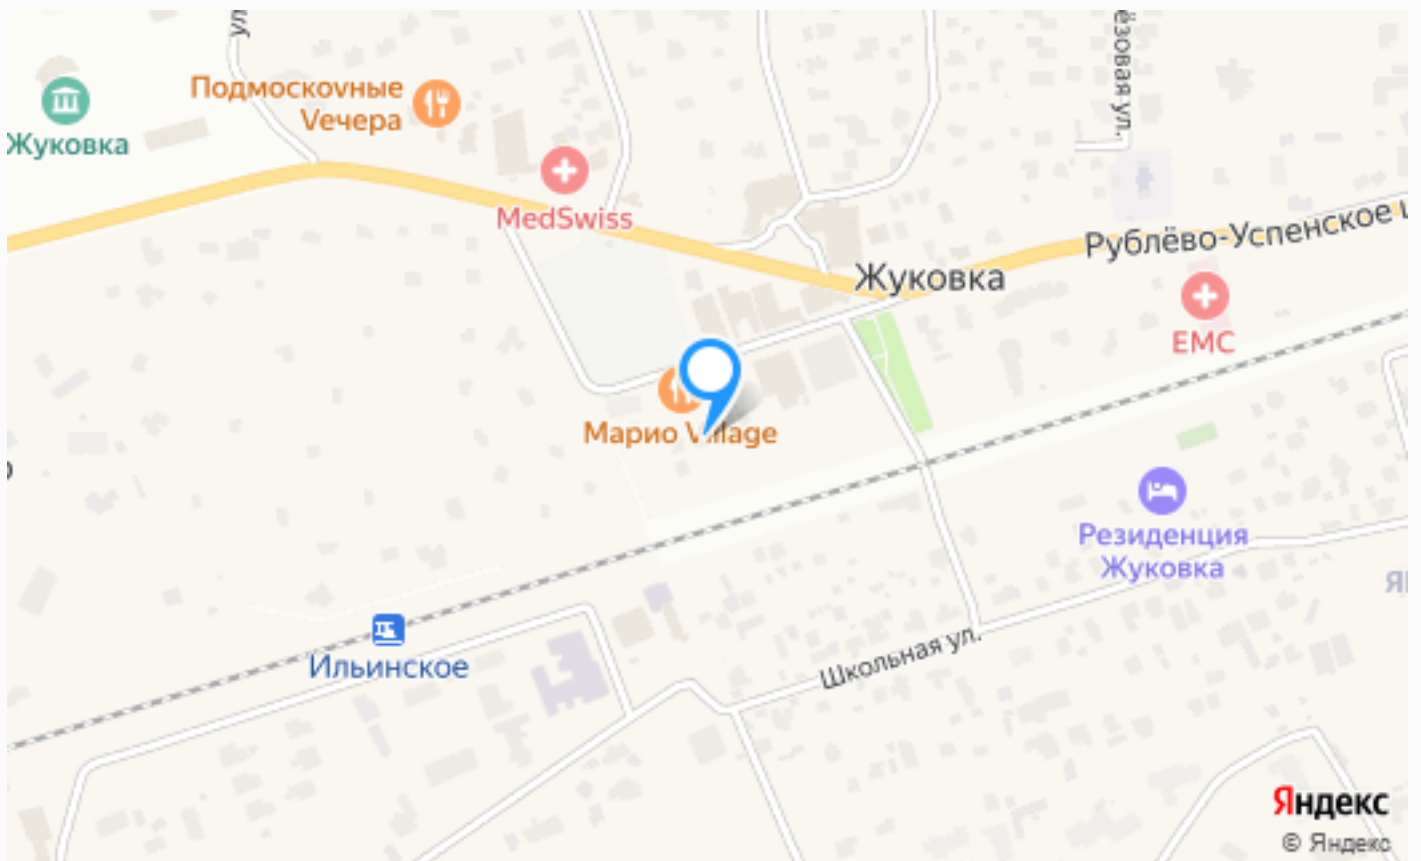

Расположение

Московская обл, г Одинцово, деревня Жуковка

Жуковка

Пожалуй, никто не станет спорить с тем, что Жуковка - одно из самых громких названий среди поселков на Рублевке. Конечно, такая известность пришла совсем не просто так, а благодаря застройщикам и архитекторам, которые не просто выбрали очень удачное место среди чистой и нетронутой природы, но и смогли построить там современный комплекс с множеством самых разных домовладений. Началось все еще во времена Советского союза, когда в тридцатых годах в этом месте появился небольшой поселок для отдыха элиты страны, в которую входили представители политики, а также творчества, науки и военной сферы. Именно в

9 км

Расстояние от МКАД

ID 5410