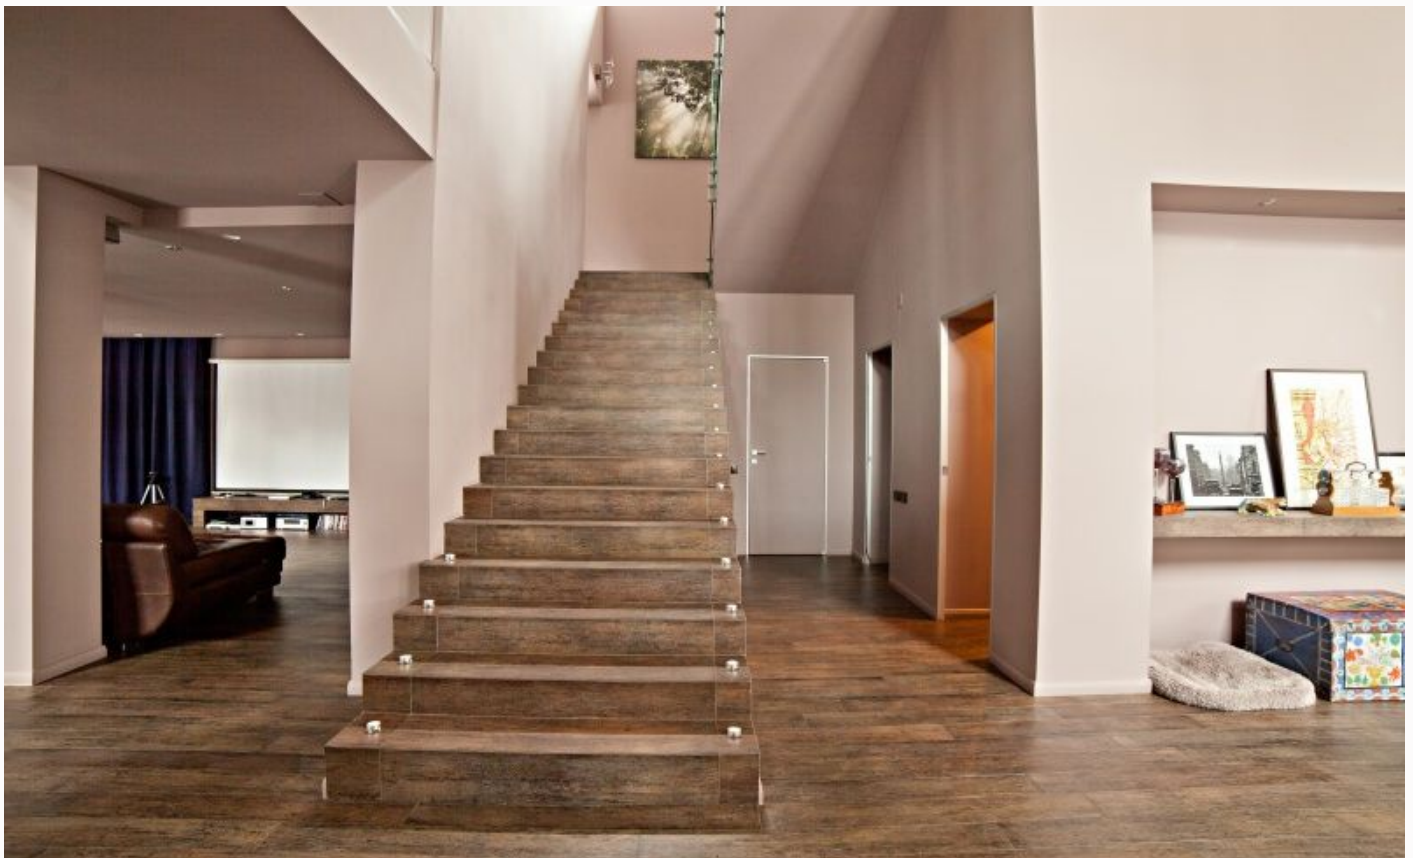

Этаж 2: холл, кабинет или спальня, с/у, бильярдная, лифт

Этаж 3: холл, 3 спальни с с/у и гардеробными, лифт

Дополнительные строения: гараж м\м, доп. строения, помещение для персонала

ДОМ В СТИЛЕ РАЙТА В ЖУКОВКЕ

Современный дом в стиле Райта в самом центре Жуковки. Много пространства, интересная планировка. В доме есть лифт и эксплуатируемая кровля с зоной отдыха и барбекю. На участке вековые сосны. Соседи построены, тихо.