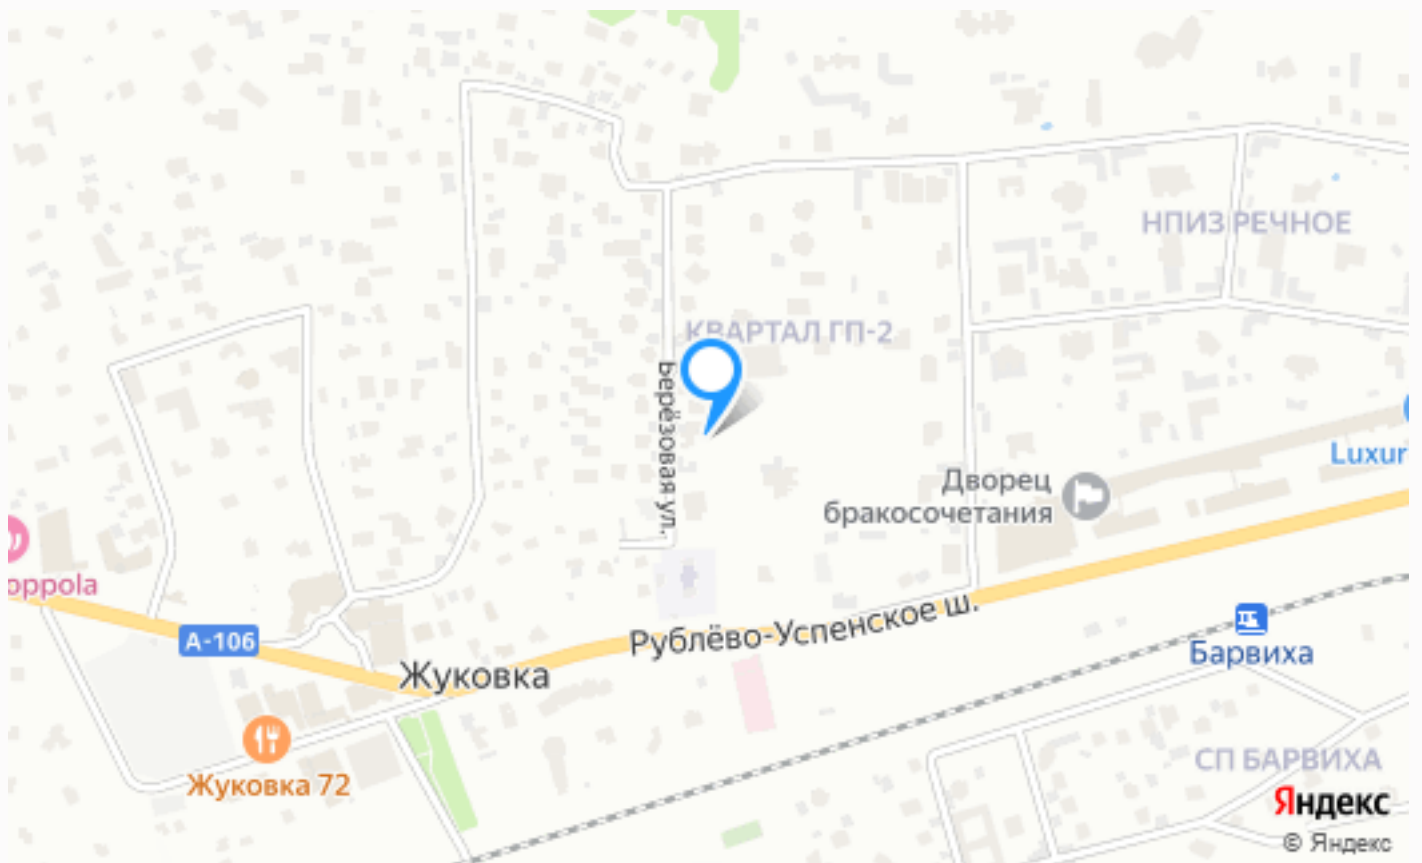

УЧАСТОК В ЖУКОВКА-2

73.5 сот.

Площадь участка

9 км

Расстояние от МКАД

ID 11785

 Рублёво-Успенское  73.5 сот.
шоссе

 ИЖС

 по границе

 да

 центральное

 центральная

УЧАСТОК В ЖУКОВКА-2

К продаже представлен уникальный участок в бывшем дачном поселке Совета Министров СССР, а теперь это поселок Управления делами Президента. Поселок также имеет богатую историю, а его коттеджи и земельные участки являются желанным приобретением и инвестицией. Участок расположен в окружении вековых сосен и имеет оптимальные размеры для строительства резиденции или двух больших домовладений. Находится в центральной части поселка, полная приватность. Из поселка можно выйти на прогулку/пробежку в Подушкинский лес.

Расположение

Жуковка,

Жуковка-2

Знаменитый коттеджный поселок «Жуковка-2» в максимальной близости от МКАД (9 км), что обеспечивает возможность постоянного проживания и комфортного транспортного перемещения в Москву. Всего в поселке 43 домовладения, небольшая часть которых составляет жилой сектор. Общая территория поселка 30Га, полностью благоустроена. В основном жилой комплекс состоит из гос.дач, которые сдаются в аренду. Все дома выполнены по индивидуальным проектам, что только подчеркивает их эксклюзивность. Нарезка участков также различная, варьируется от 15 до 100 соток. Коммуникации