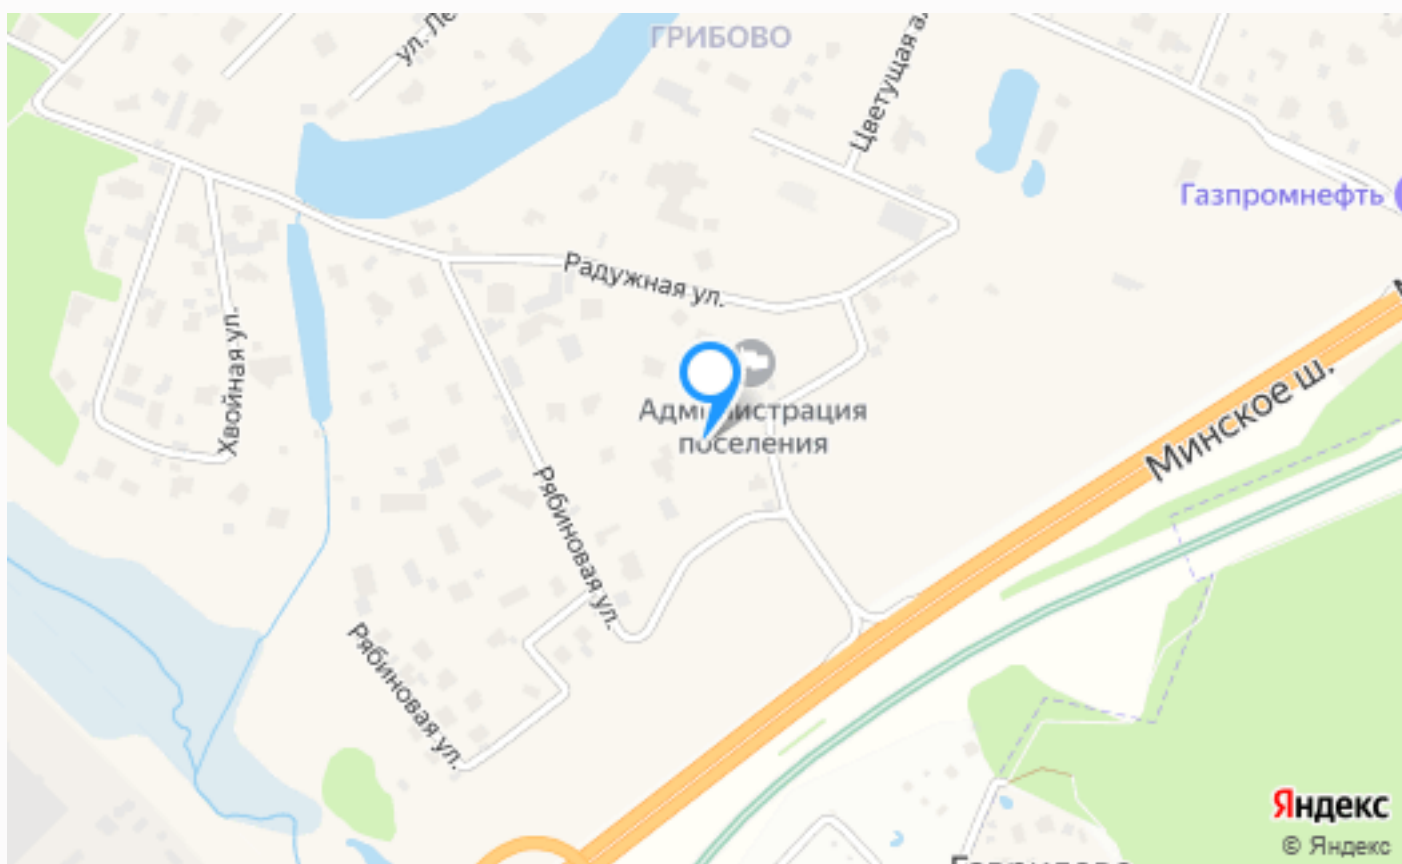

К продаже представлен дом, в прекрасном локации. Выезд на 2 шоссе, в доступности вся необходимая инфраструктура: школы, сады, фитнес центры,

Расположение

Рябиновая

Грибово

Грибово» — загородный поселок премиум-класса в хвойном лесу. В поселке более 100 коттеджей, которые построены по индивидуальным проектам площадью от 400 до 1500 м² на лесных участках от 15 до 300 соток.