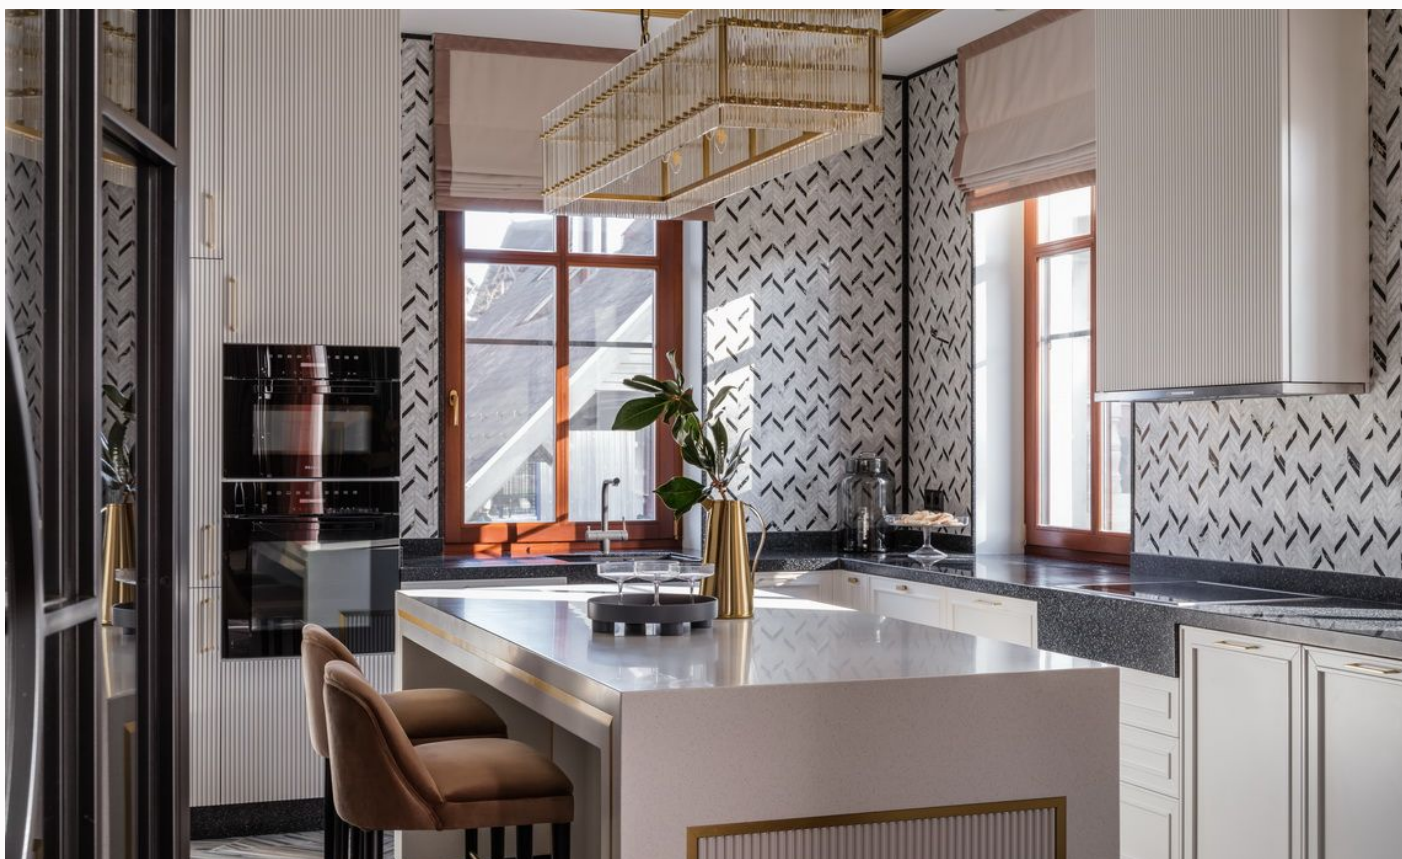

## КРАСИВЫЙ НОВЫЙ ДОМ ПОД КЛЮЧ В ПОСЕЛКЕ ДОВИЛЬ

Проект Тамуа в духе французского города Довиль. На лесном участке расположен основной дом и гараж с блоком для персонала. Индивидуальная эксклюзивная отделка фасада и интерьера. Полностью готов под ключ, можно сразу справлять новоселье и заезжать .