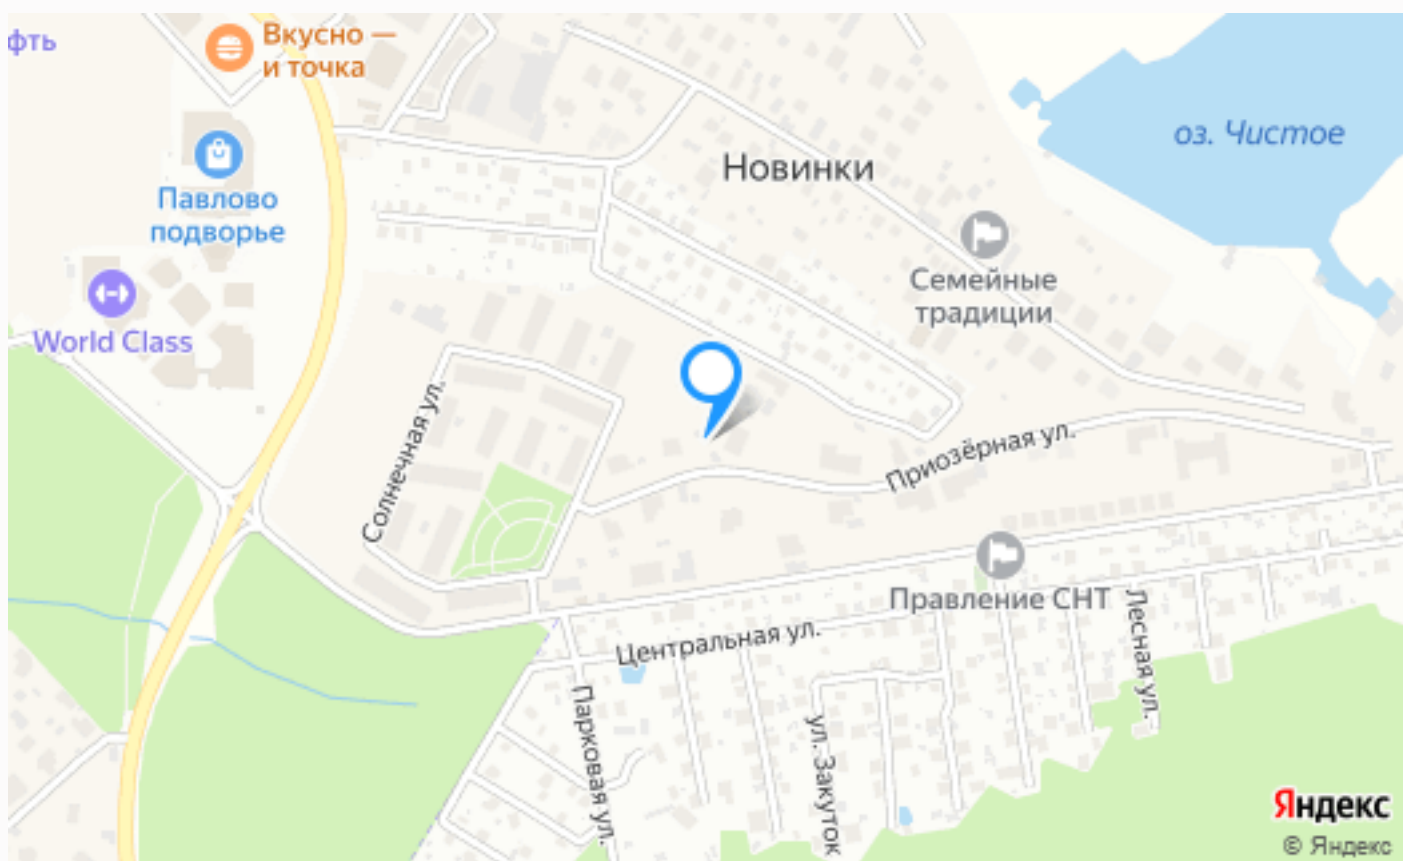

Расположение

Новинки

Маленькая Италия

Маленькая Италия — это атмосферный и очень красивый коттеджный поселок общей площадью 28 Га., расположенный на 14 км Новорижского шоссе. Проект поселка включает 112 вилл и таунхаусов, а также благоустроенную парковую зону со старинными итальянскими фонтанами для прогулок и семейного отдыха. Для юных резидентов оформлены детские игровые